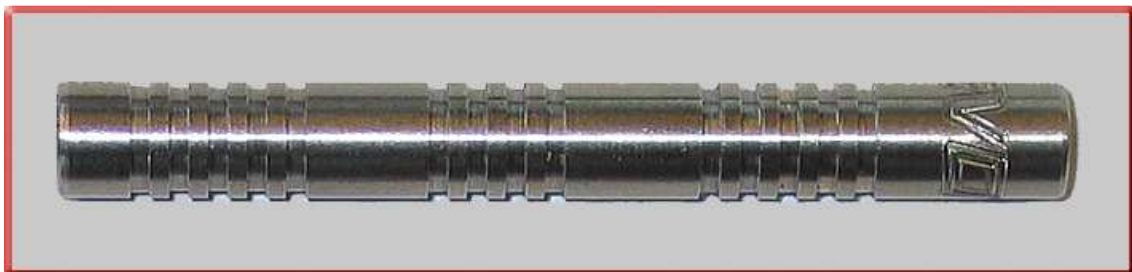

[EVOLUTION Imagination Dart 17g](#)

[EVOLUTION Imagination / Winglet Dart 17g](#)

[EVOLUTION Barrel A 16g](#)

[EVOLUTION Barrel A2 18g](#)

[EVOLUTION Barrel B 16g](#)

[EVOLUTION Barrel C 16g](#)

[EVOLUTION Barrel F1 18g](#)

[EVOLUTION Barrel F2 18g](#)

[EVOLUTION Barrel F3 18g](#)

[EVOLUTION Barrel F4 16g](#)

[EVOLUTION Barrel F5 16g](#)

[EVOLUTION Barrel F6 16g](#)

[EVOLUTION Barrel F7 16g](#)

[EVOLUTION Barrel F8 18g](#)

[EVOLUTION Barrel F9 18g](#)